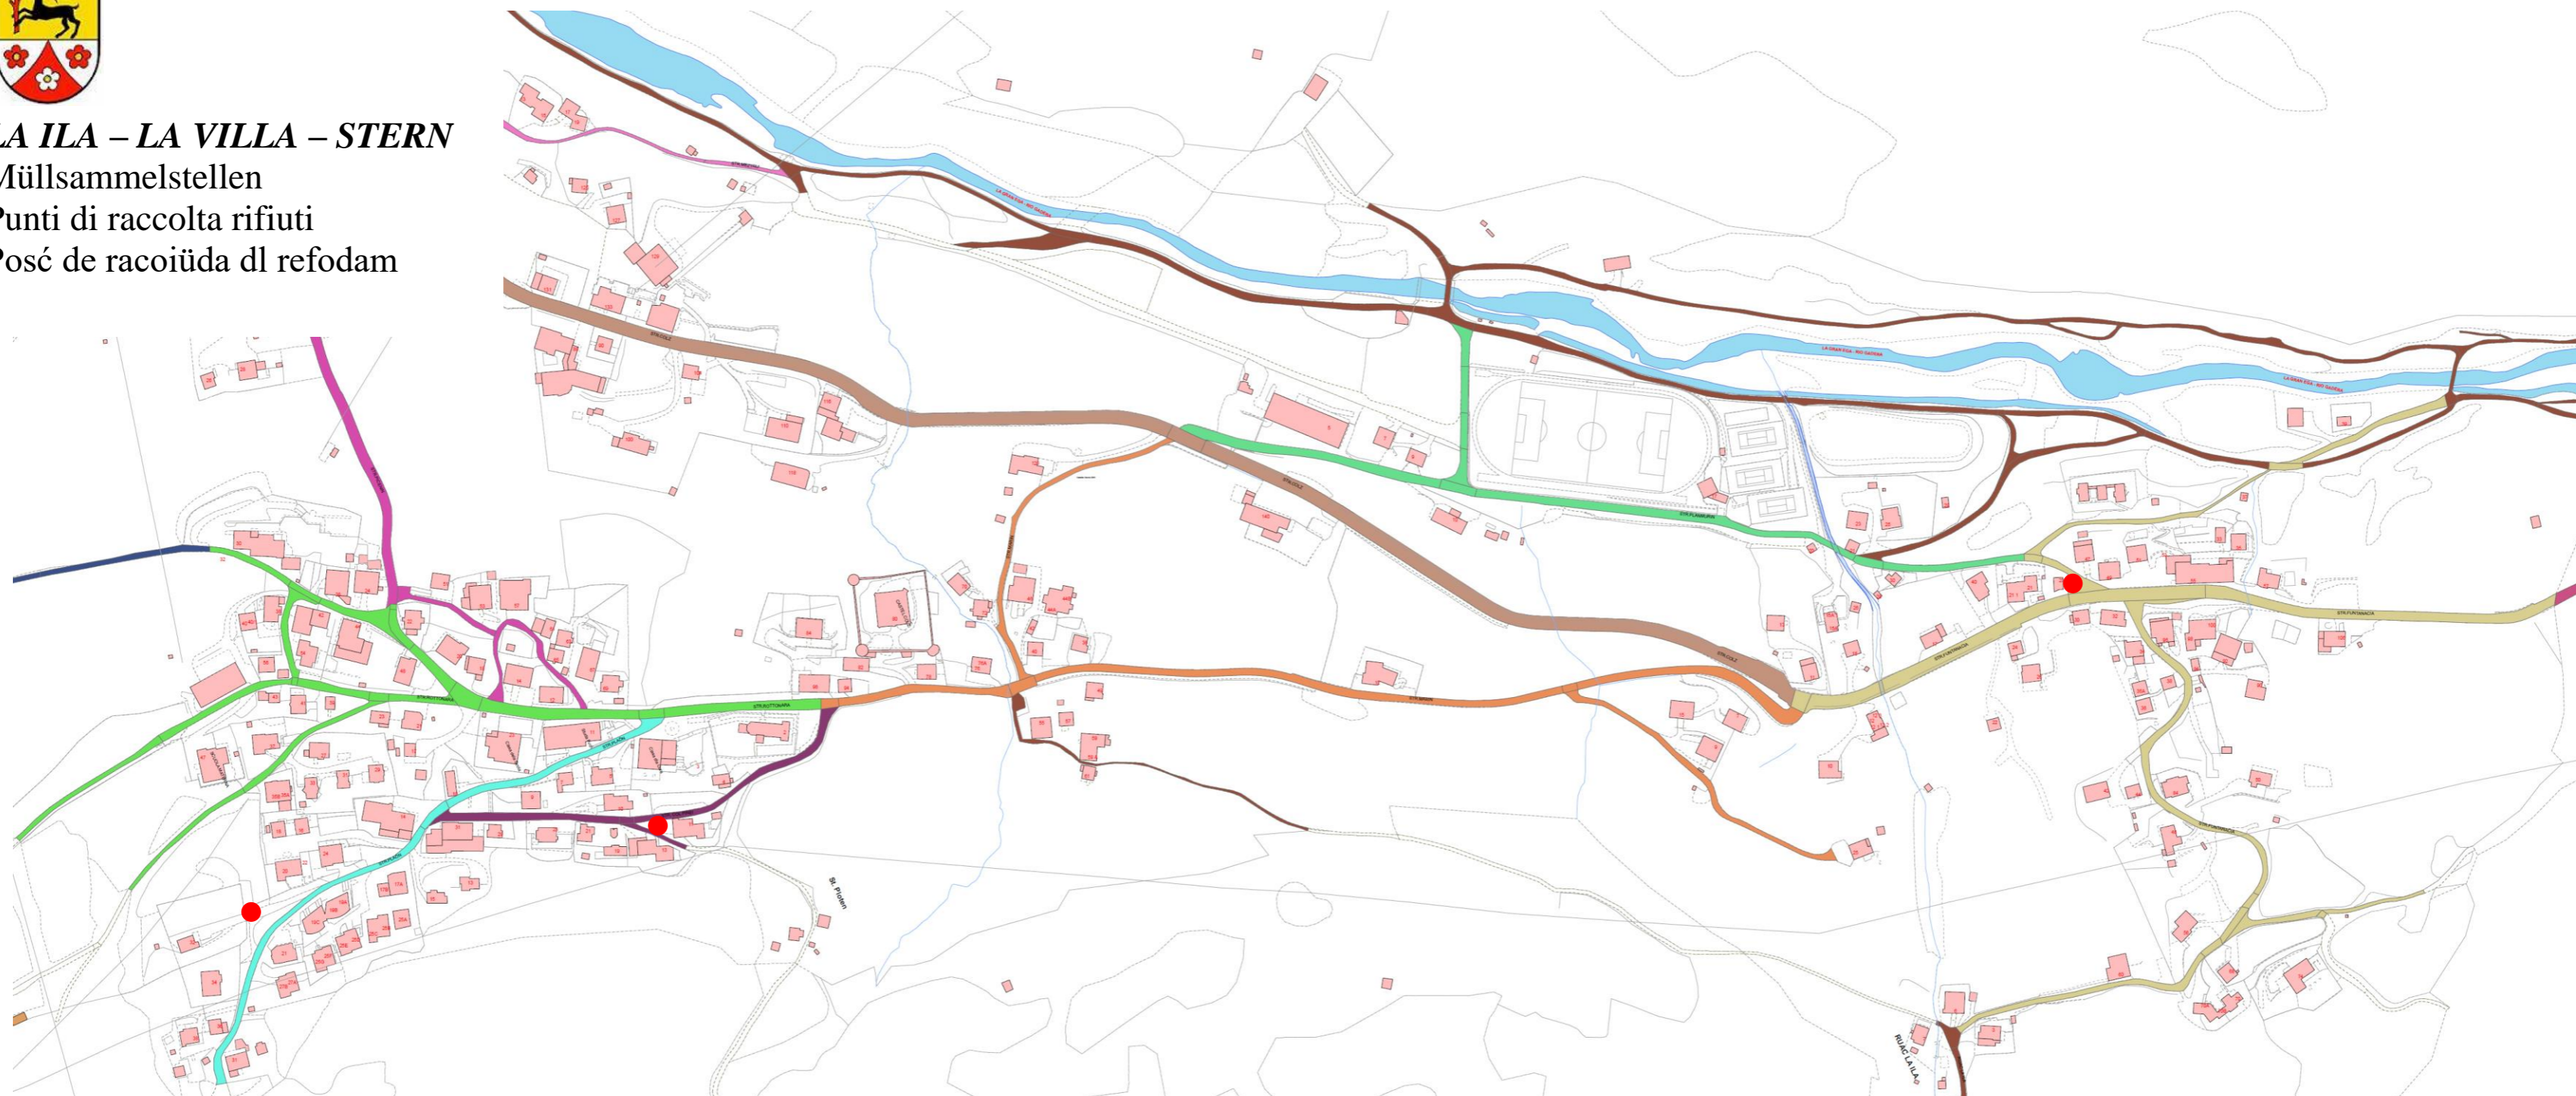

BADIA – ABTEI

- Müllsammelstellen
- Punti di raccolta rifiuti
- Posc de racoiüda dl refodam

↑ ● Incrocio Sotrú-Oies

LA ILA – LA VILLA – STERN

Boscdaflan - Ninz

- Müllsammelstellen
- Punti di raccolta rifiuti
- Posc de racoiüda dl refodam

LA ILA – LA VILLA – STERN

- Müllsammelstellen
- Punti di raccolta rifiuti
- Posc de racoiüda dl refodam

SAN CIASCIAN – SAN CASSIANO – ST. KASSIAN

- Müllsammelstellen
- Punt di raccolta rifiuti
- Posc de racoiüda dl refodam