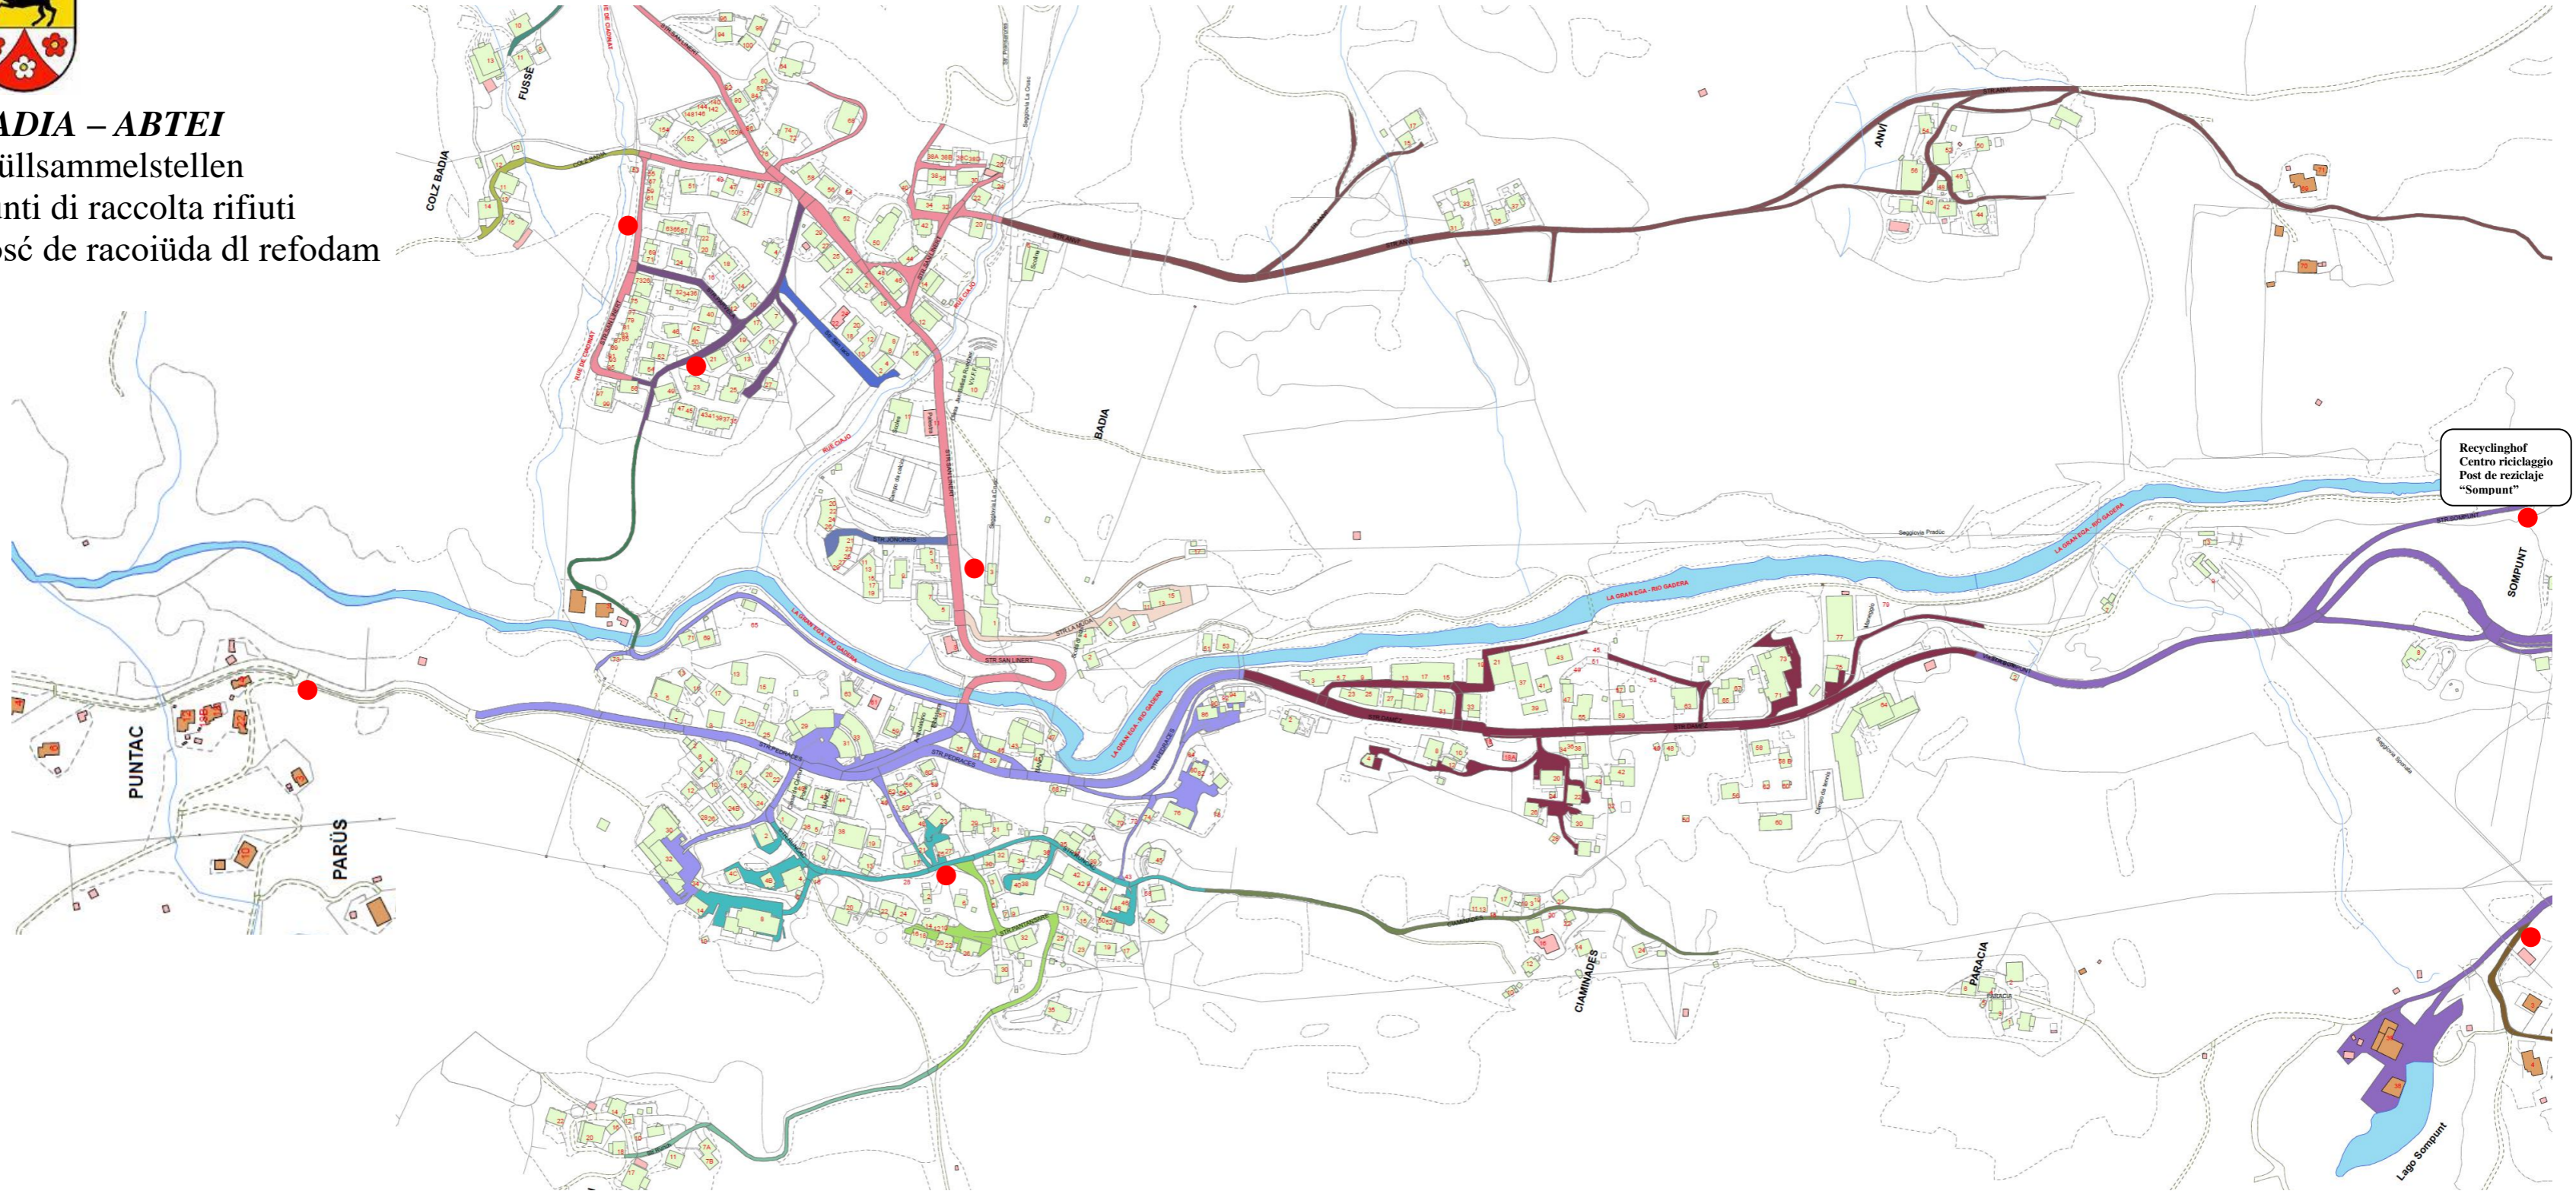

BADIA – ABTEI

- Müllsammelstellen
- Punti di raccolta rifiuti
- Posc de racoiüda dl refodam

↑ ● Incrocio Sotrú-Oies

LA ILA – LA VILLA – STERN

Boscdaflan - Ninz

- Müllsammelstellen
- Punti di raccolta rifiuti
- Posc de racoiüda dl refodam

LA ILA – LA VILLA – STERN

- Müllsammelstellen
- Punti di raccolta rifiuti
- Posc de racoiüda dl refodam

SAN CIASCIAN – SAN CASSIANO – ST. KASSIAN

- Müllsammelstellen
- Punt di raccolta rifiuti
- Posc de racoiüda dl refodam